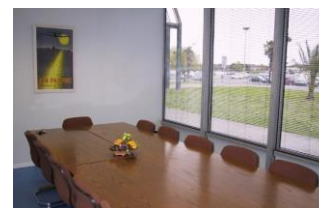

Salle Blériot

Salle Wright

\* tarif hors frais personnel accompagnement et sécurité

\*\* une remise de 50 % sera appliquée sur le week-end aux heures d'ouverture de l'aérogare

Prévues pour des réunions de travail, ces salles peuvent être **équipées** de tableau papier, rétroprojecteur, vidéoprojecteur, sonorisation écran, etc...